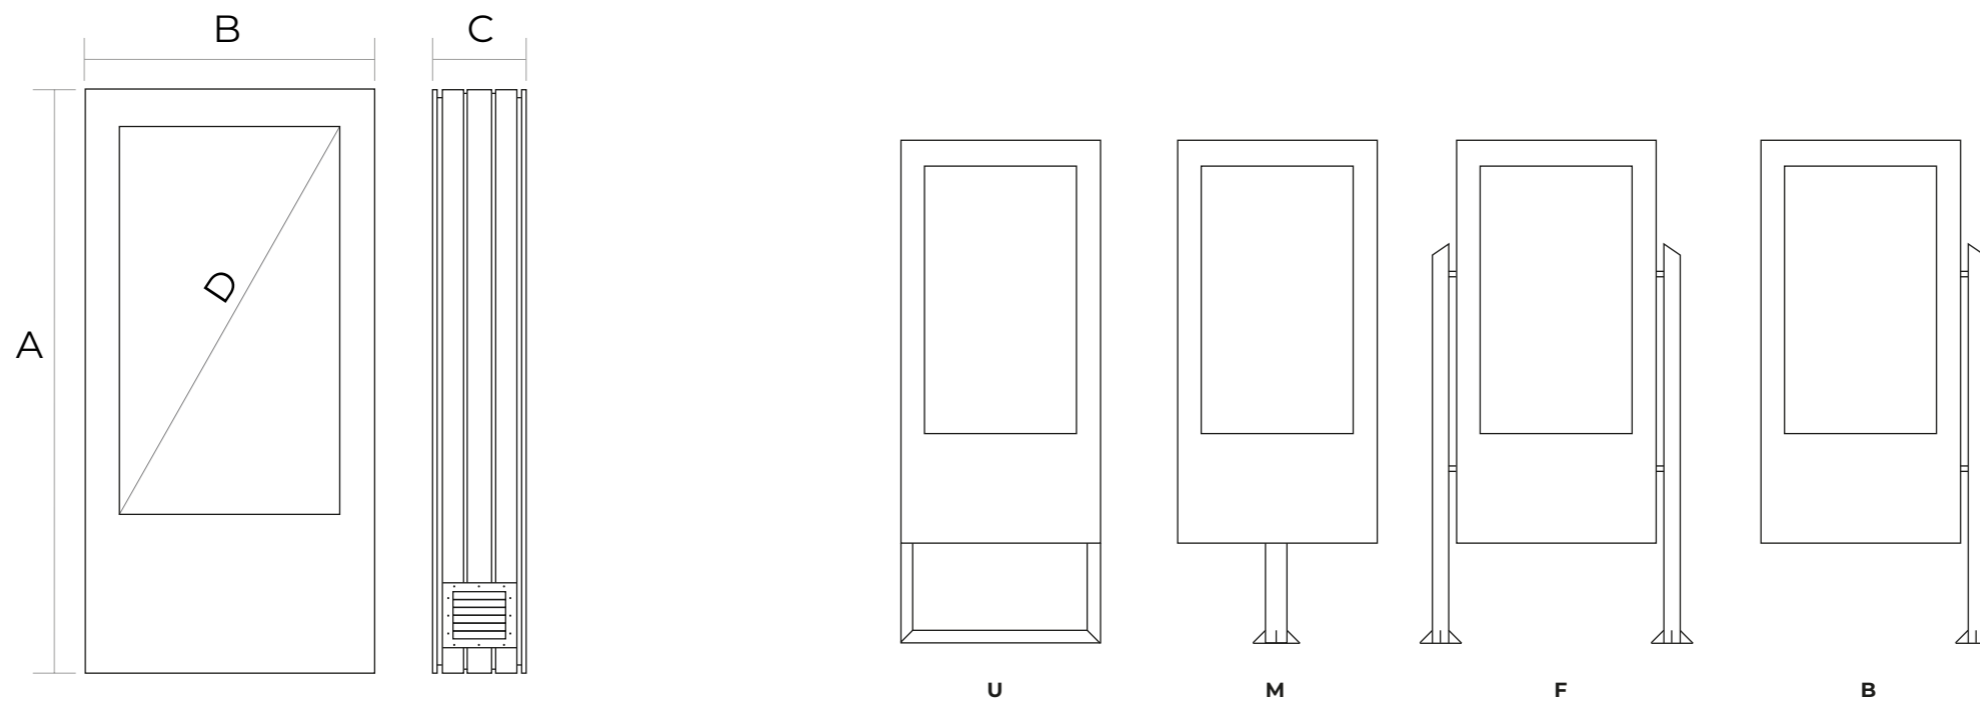

# SERIE 618

BASIC  
Outdoor LCD Single Sided

Dispositivo para Cartelería  
Digital

MONITORES

49 55 75 XX  
49" 55" 75" Sin definir

COLORES

A Negro B Blanco C Gris P Personalizado X Sin definir

ELEMENTOS SUJECCIÓN

FONDOS

\*Medidas de elementos de sujeción sin definir

DIMENSIONES

CÓDIGO	MONITOR (D)	FONDO ÚTIL CHASIS (C')	(A / B / C)	PESO*
61849XWXT	49"	250	1980 / 900 / 286	220 Kg
61855XWXT	55"	250	1980 / 900 / 286	220 Kg
61875XWXT	75"	250	2380 / 1150 / 286	320 Kg