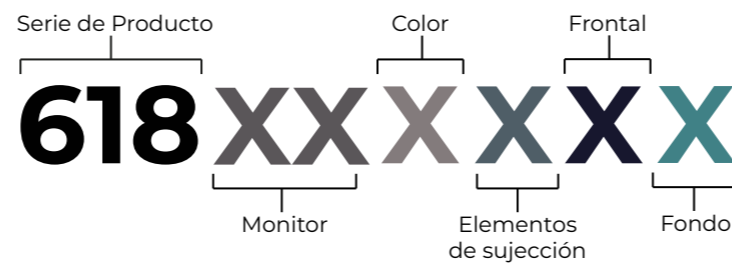

**STEELTOTEM**

# SERIE 618

BASIC  
Outdoor LCD Single Sided

Dispositivo para Cartelería  
Digital

MONITORES

49 55 75 XX  
49" 55" 75" Sin definir

COLORES

A Negro B Blanco C Gris P Personalizado X Sin definir

ELEMENTOS SUJECCIÓN